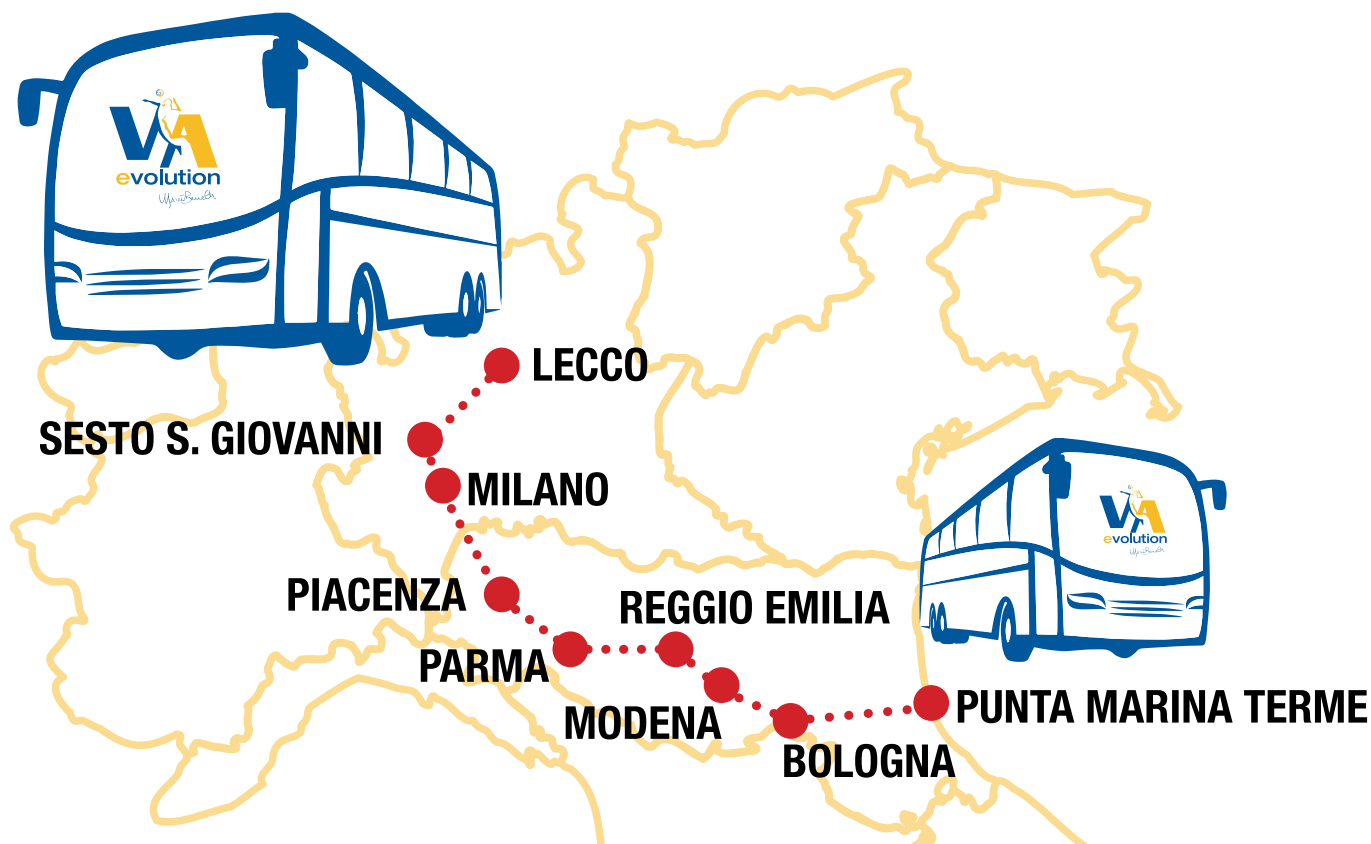

# SUMMER CAMP VOLLEY ACADEMY EVOLUTION TRAVEL

ORARIO ANDATA	ORARIO RITORNO	CITTÀ	INDIRIZZO
06:30	16:30	LECCO	Parcheggio "LECCO BIONE"
07:00	15:45	SESTO S. GIOVANNI	Centro Commerciale "IL VULCANO"
07:15	15:30	MILANO	Area di servizio C.NA GOBBA
08:15	14:30	PIACENZA	Viale dell'Artigianato 90 (parcheggio Decathlon zona commerciale - uscita PC sud)
09:00	13:40	PARMA	Parcheggio Scambiatore NORD (uscita autostrada PA CENTRO)
09:20	13:20	REGGIO EMILIA	Via Abramo Lincoln 1 (di fronte alla Palestra LA FORZA)
09:40	13:00	MODENA	Modena Fiere (uscita autostrada MO NORD)
10:20	12:15	BOLOGNA	Parcheggio Retro Stazione S.Lazzaro (uscita autostrada BO S. LAZZARO)